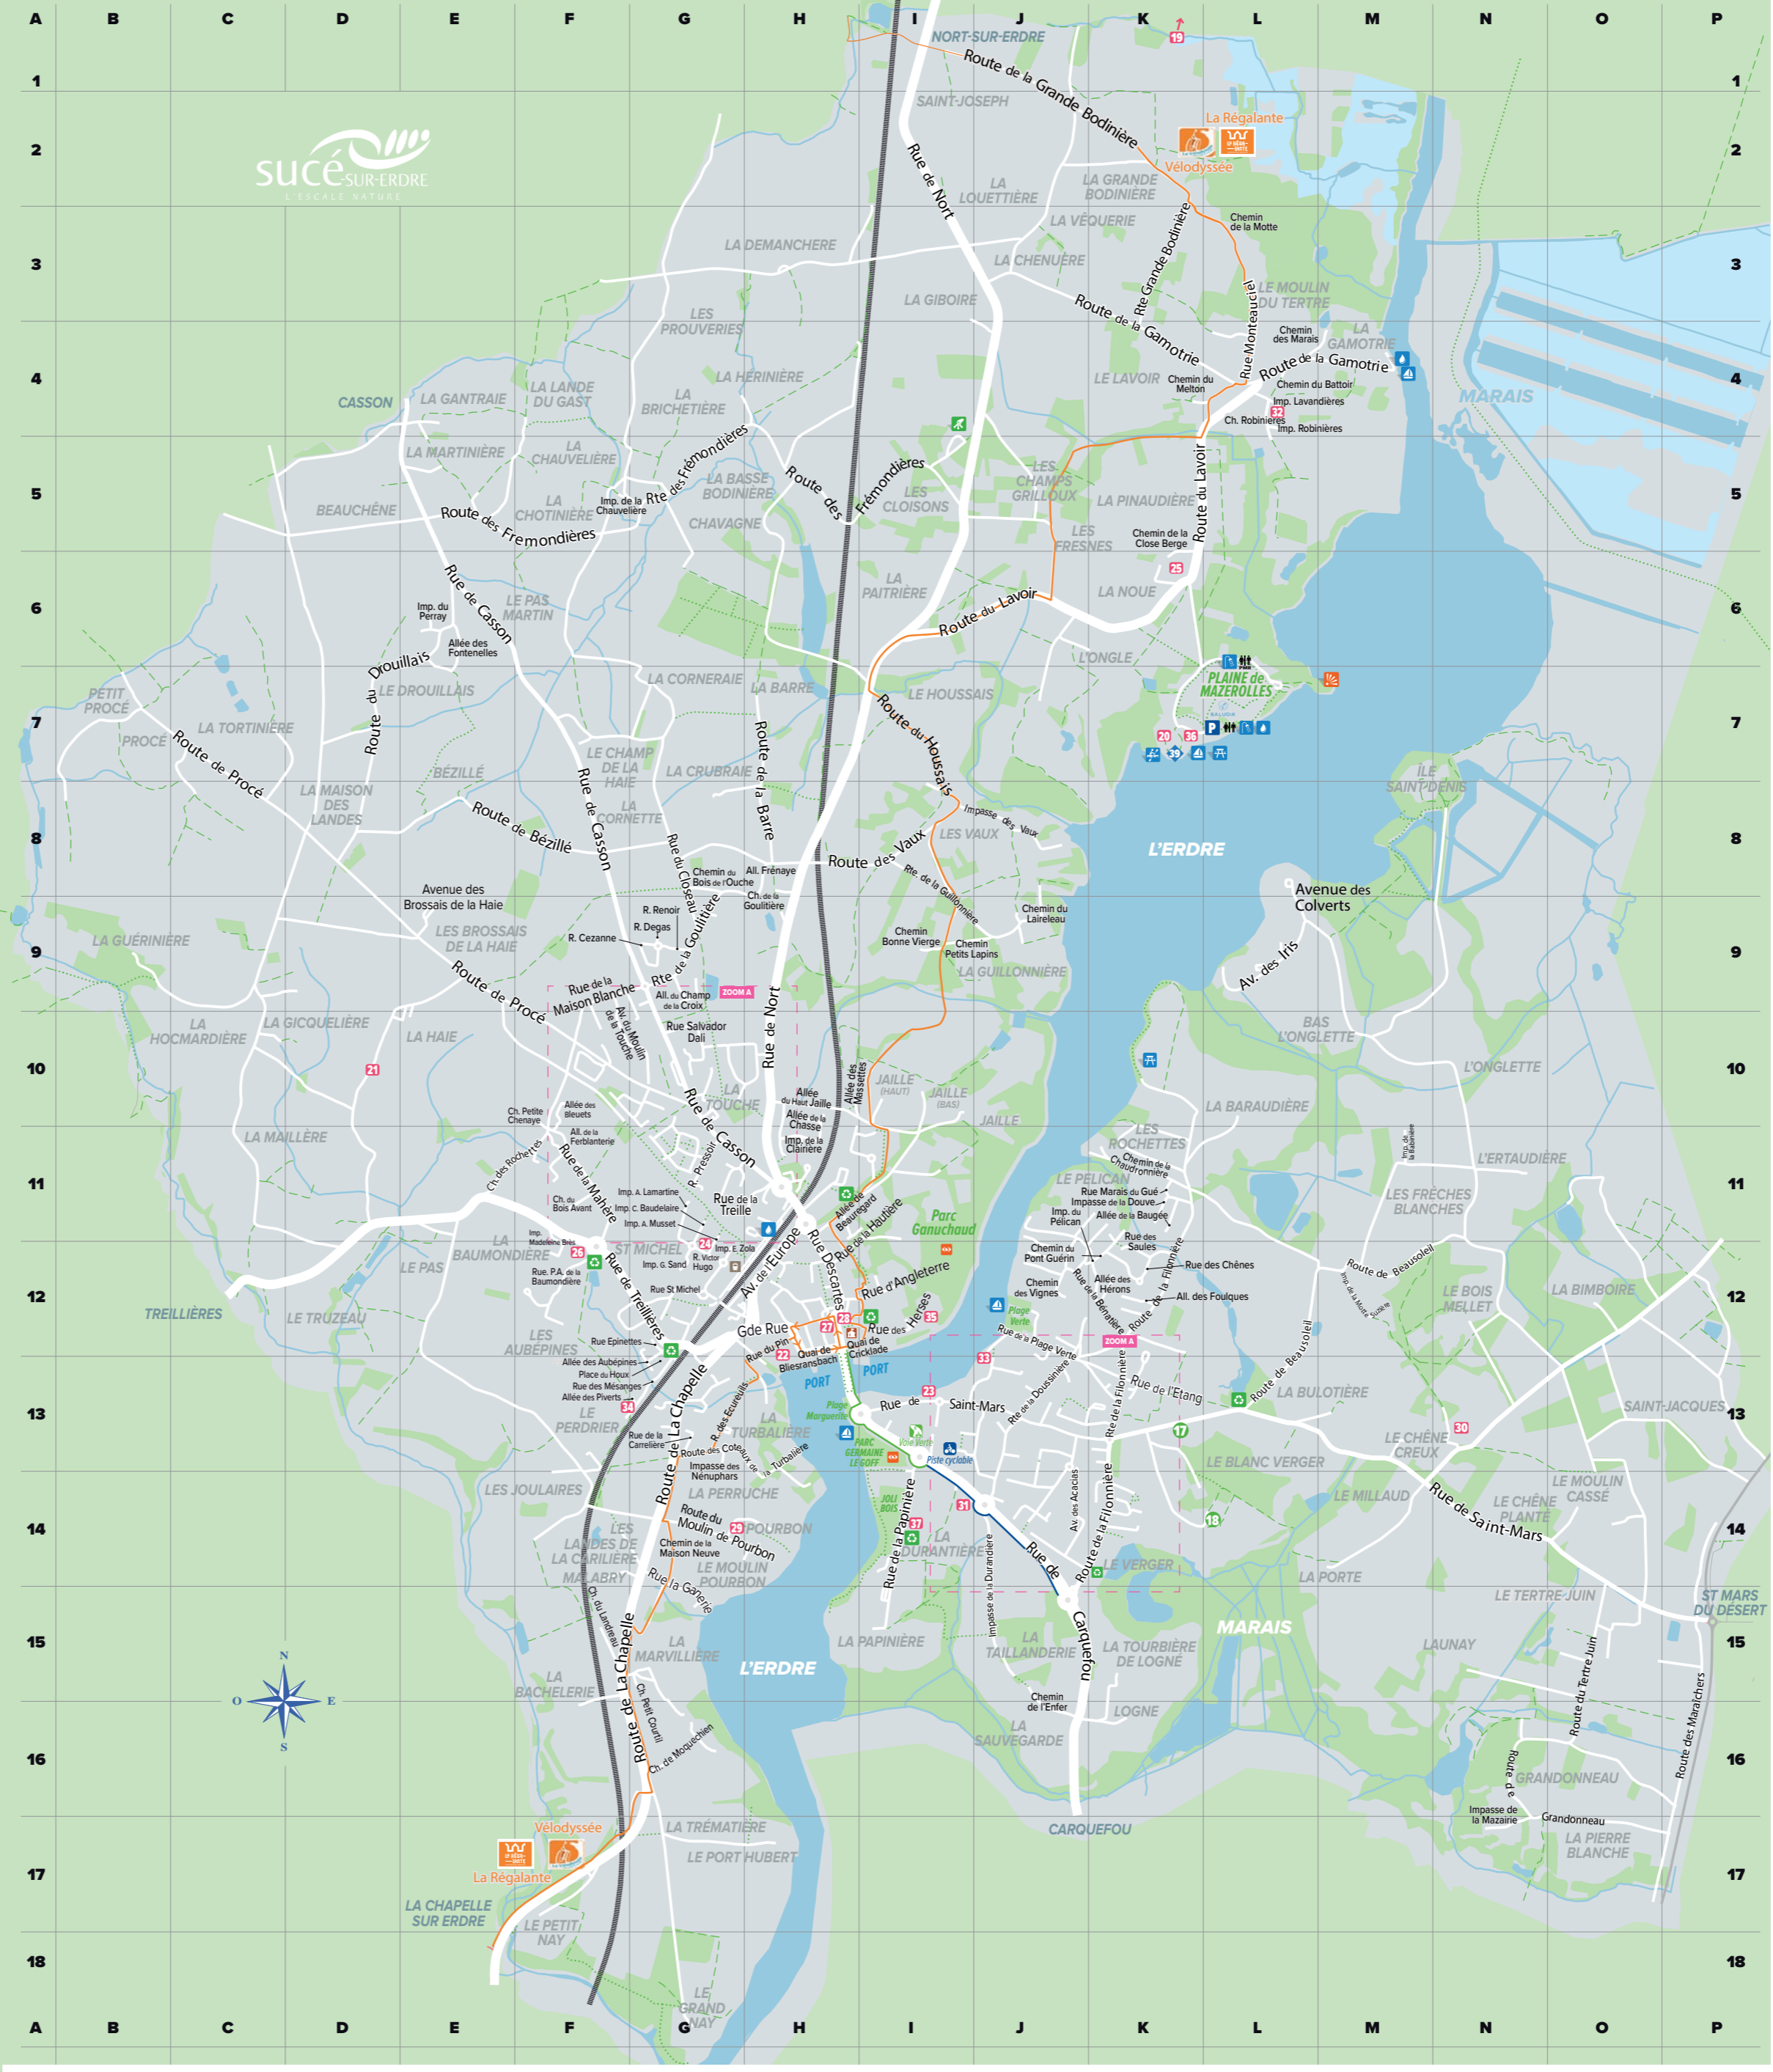

ZOOM A

Tilleuls (Avenue des).....	J14 (B)	Vieux Cep (Rue du).....	G10 (A)
Treille (Rue de la).....	G11 (A)	Vignes (Chemin des).....	J12
Vallon (Rue du).....	K13 (B)	Vignes de St-Michel (Imp des).....	G12
Vanneaux (Allée des).....	G8 (A)	Vinci (Rue Léonard de).....	H10 (A)
Vaux (Impasse des).....	J9	Zola (Impasse Emile).....	G12
Vendanges (Place des).....	G10 (A)