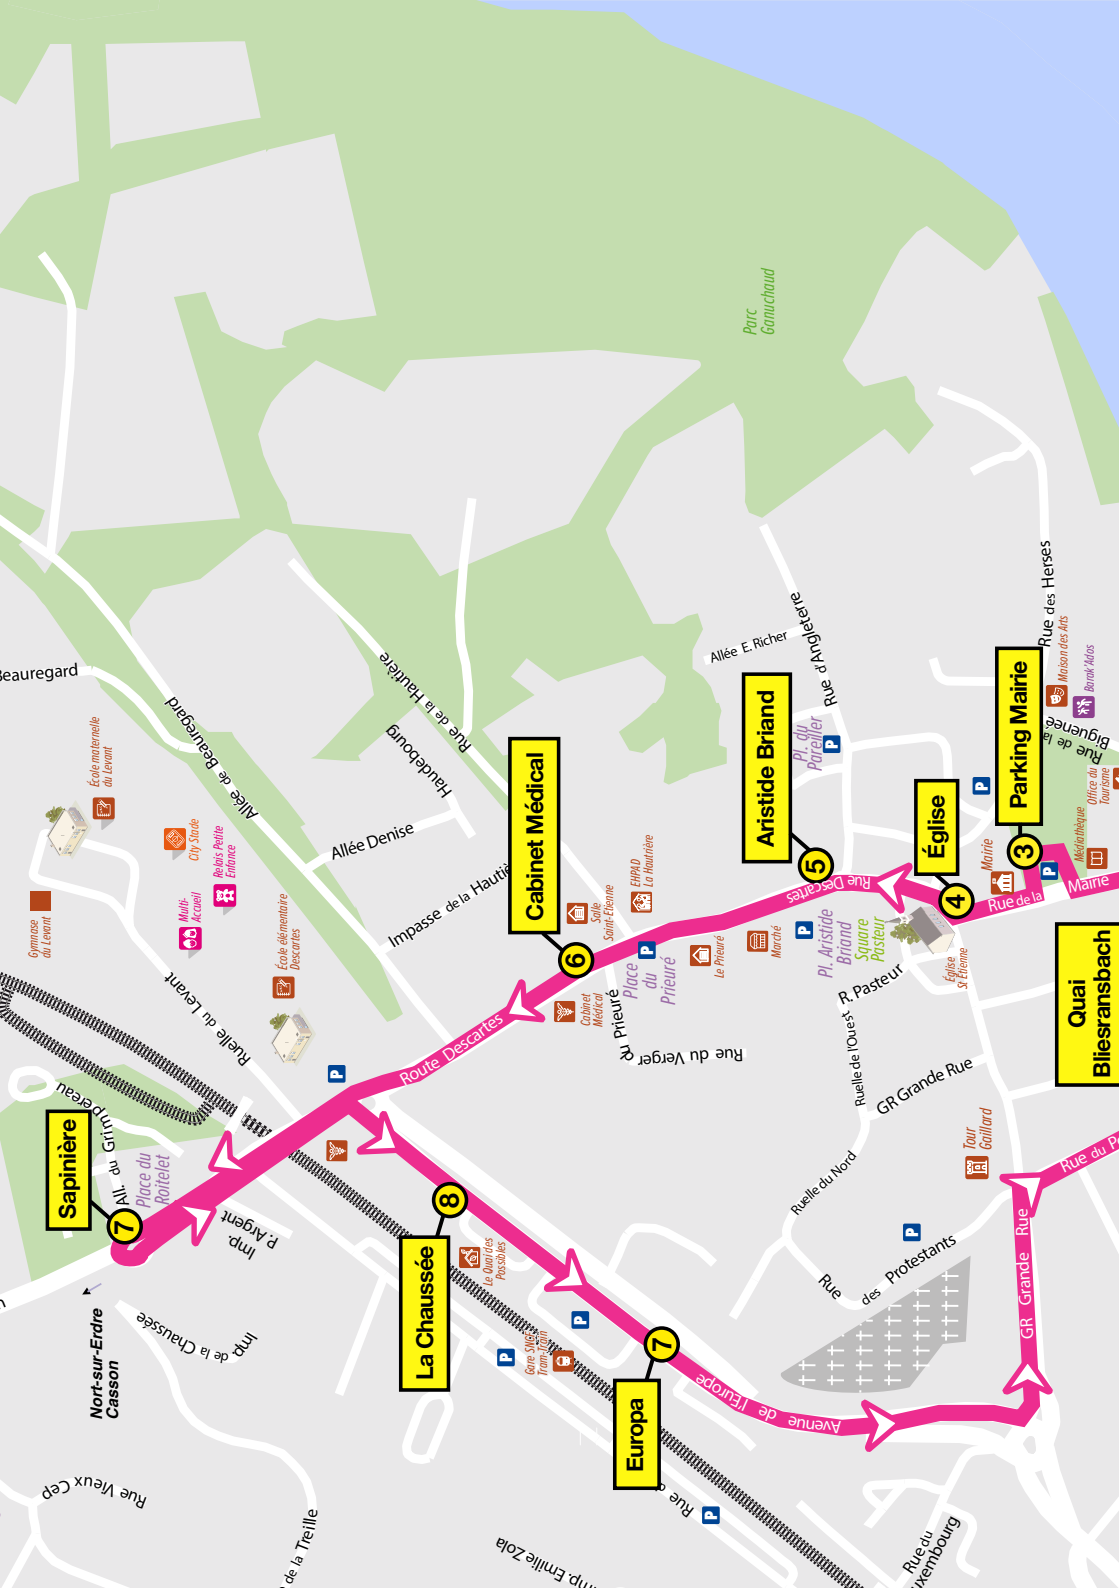

3 Parking Mairie

4 Église

5 Aristide Briand

6 Cabinet Médical

8 La Chaussée

7 Europa

7 Sapinière

Quai Bliersransbach

Rue des Herse
Rue de la Bigne
Rue de la Mairie
Rue de la Mairie

Rue d'Argente
Allee E. Richer
Pl. d'Offier

Rue de la Haute
Allee Denise
Impasse de la Haute

Allee de Beauregard
Rue de la Haute

Rue du Levent
Impasse du Levent

Pl. du Rotelet
Imp. de la Chaussée

Imp. de la Chaussée
Imp. de la Chaussée

Rue de la Treille
Imp. Emilie Zola

R. Pasteur
Ruelle de l'Ouvrier
GR Grande Rue

Ruelle du Nord
Rue des Protestants

Avenue de l'Europe
Rue de l'Europe

Rue de l'Europe
Rue de l'Europe

Beauregard

Pl. du Rotelet
Imp. de la Chaussée

Nort-sur-Erdre Casson
Imp. de la Chaussée

Rue de l'Europe
Rue de l'Europe

Pl. du Prieuré
Pl. Aristide Briand
Pl. Saigne Pisteur
Pl. Pasteur

Le Prieuré
Marché
Le Prieuré
Le Prieuré

GR Grande Rue
Rue de l'Europe

Rue de l'Europe
Rue de l'Europe

Parc Gauduchaud

Église St Etienne
Tour Gaillard

GR Grande Rue
Rue de l'Europe

Rue de l'Europe
Rue de l'Europe

Rue de l'Europe
Rue de l'Europe

Mairie
Office du Tourisme
Mériantheque
Maison des Arts
Barak Atlas

Quai Bliersransbach

Rue de l'Europe
Rue de l'Europe

Rue de l'Europe
Rue de l'Europe

Rue de l'Europe
Rue de l'Europe